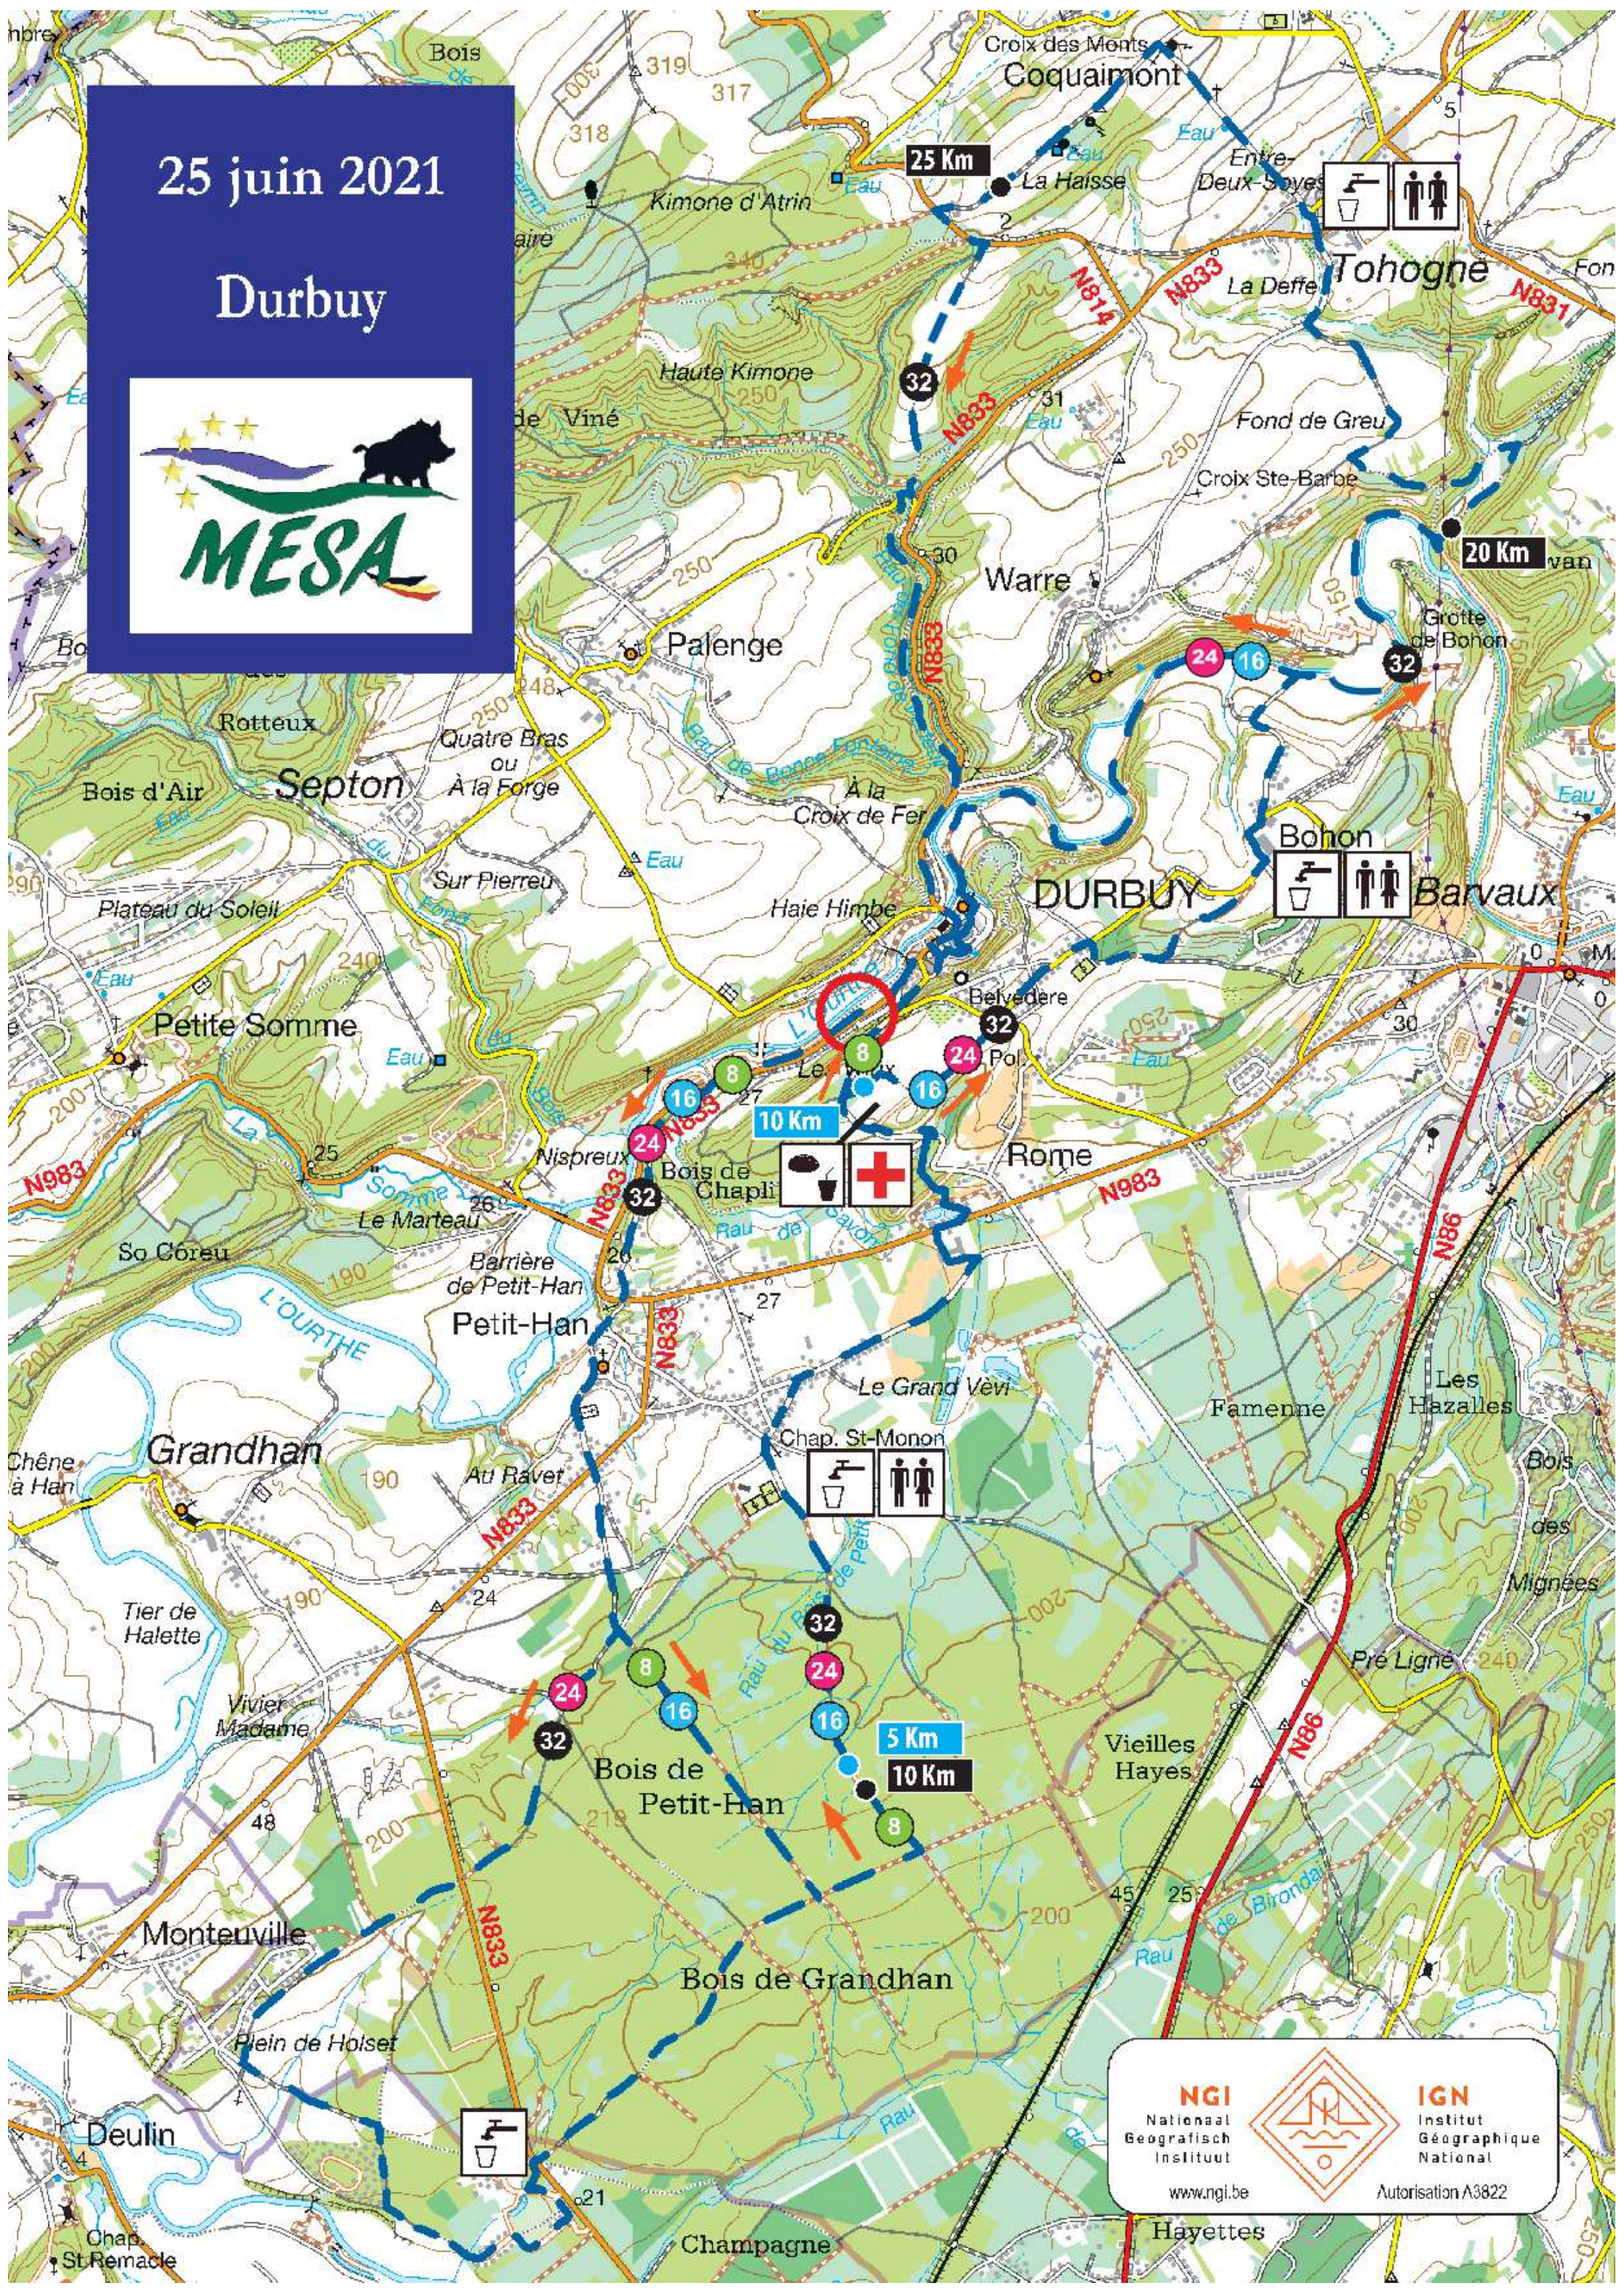

25 juin 2021

Durbuy

NGI
Nationaal
Geografisch
Instituut
www.ngi.be

IGN
Institut
Géographique
National
Autorisation A3822