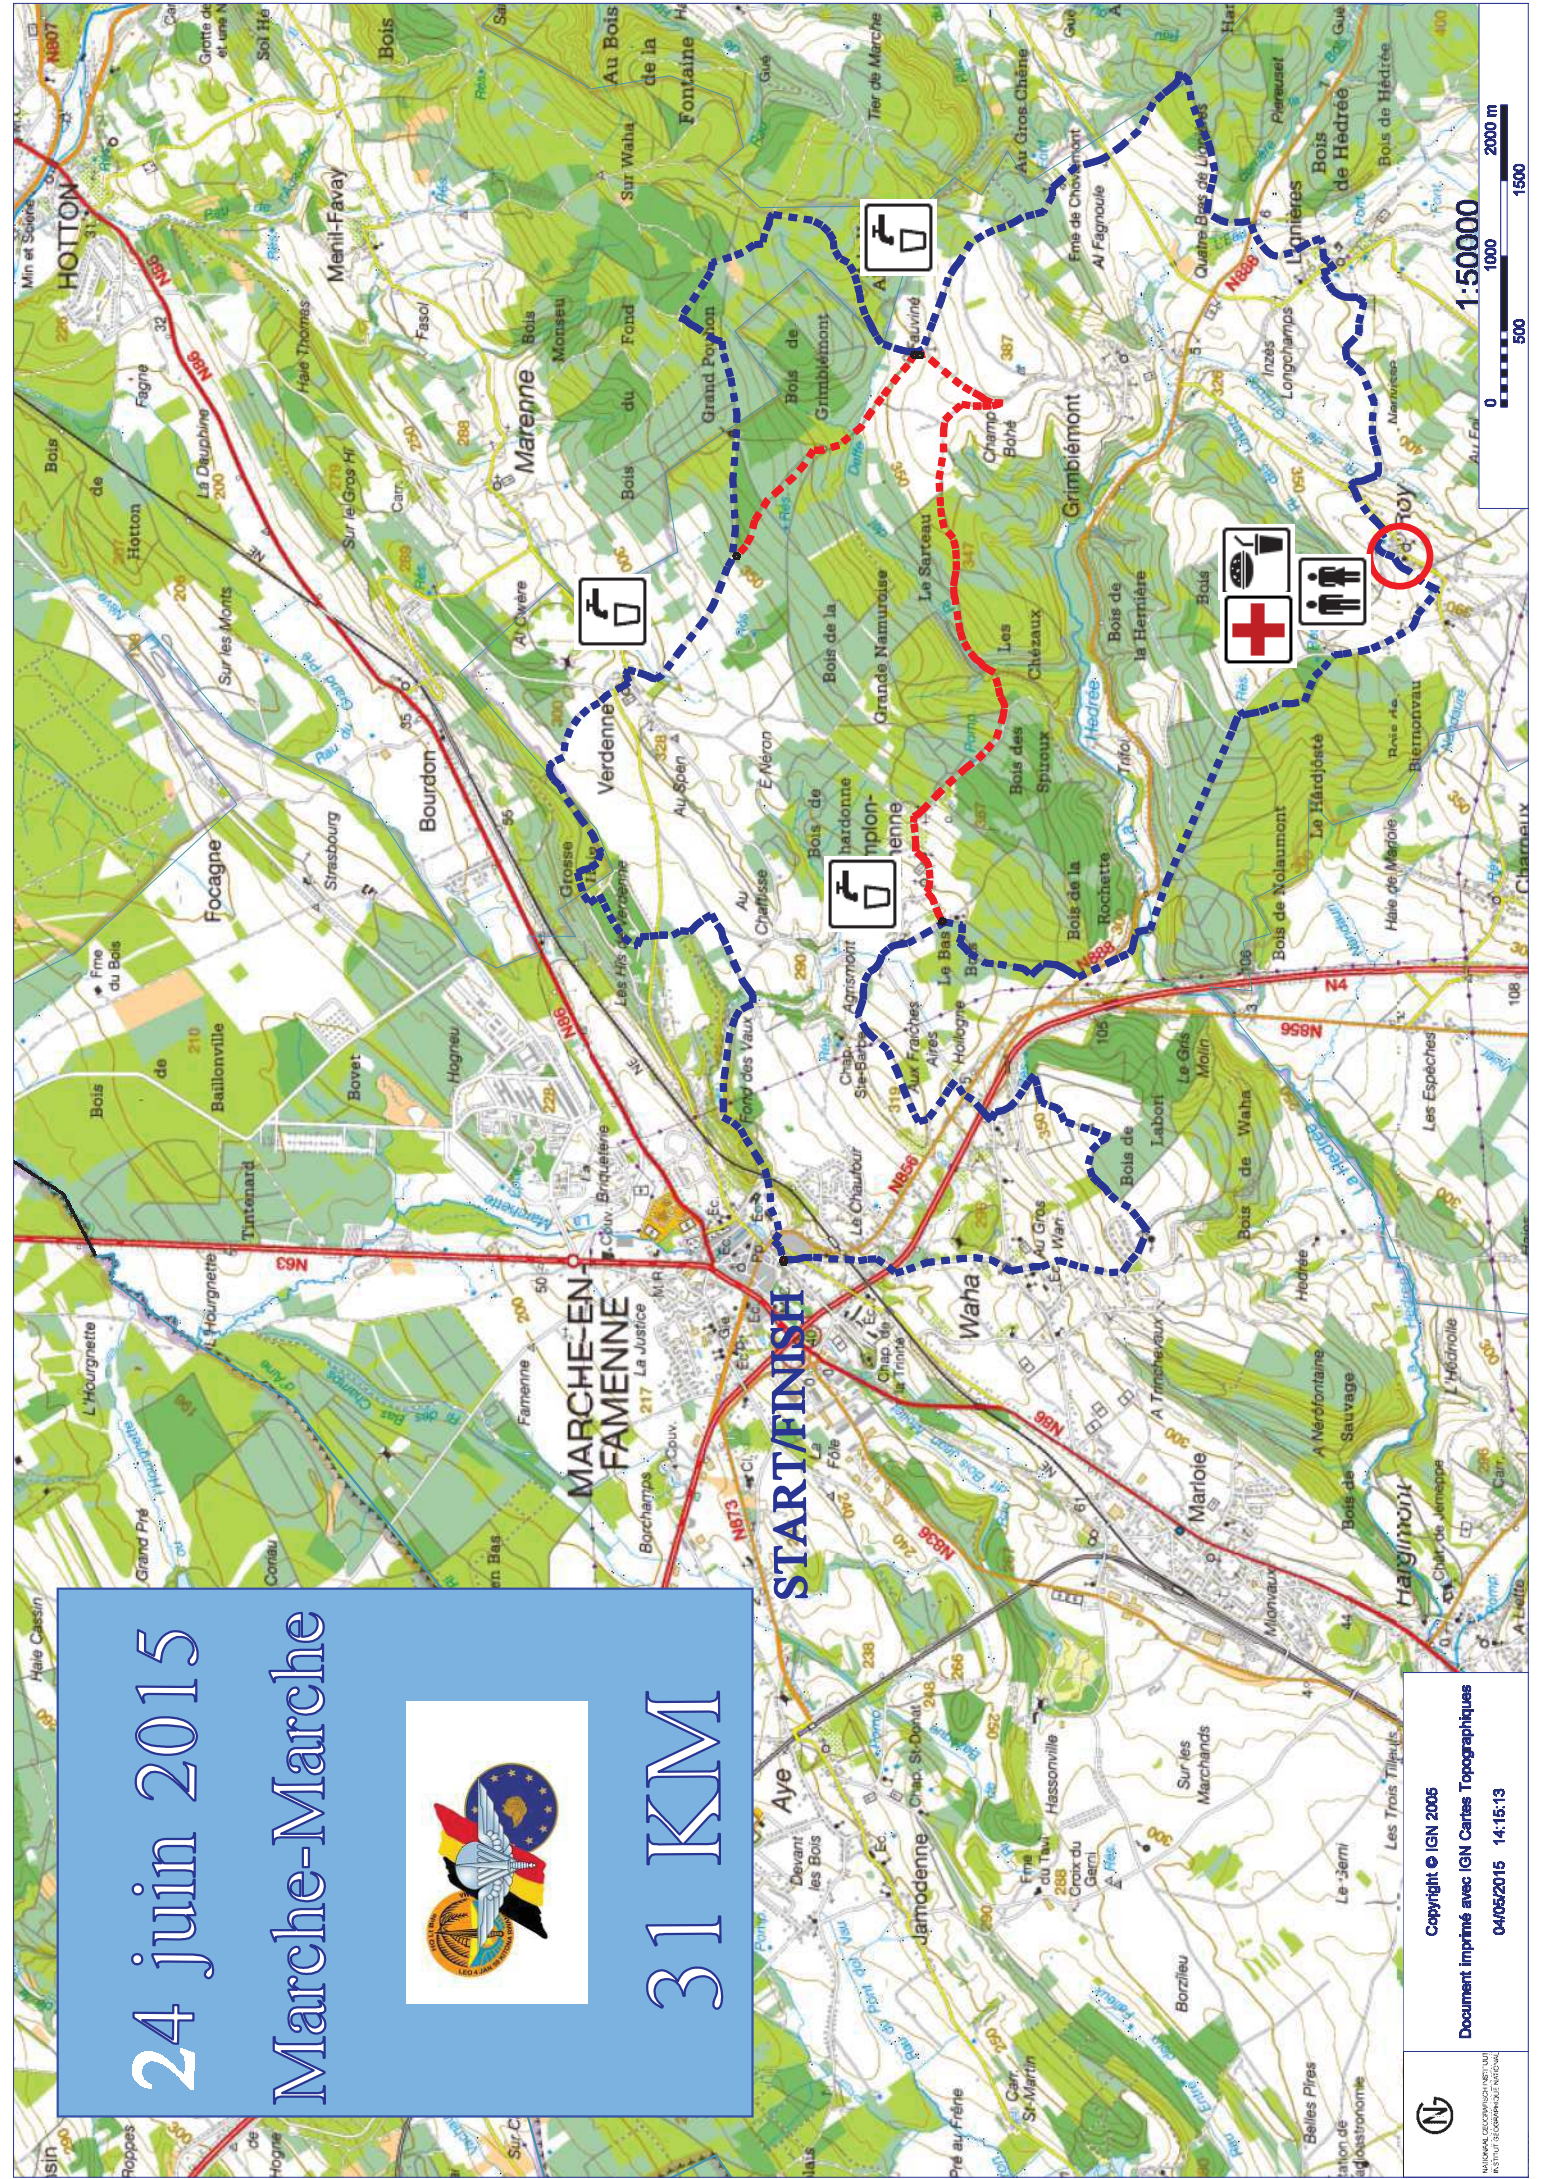

31 KM

START/FINISH